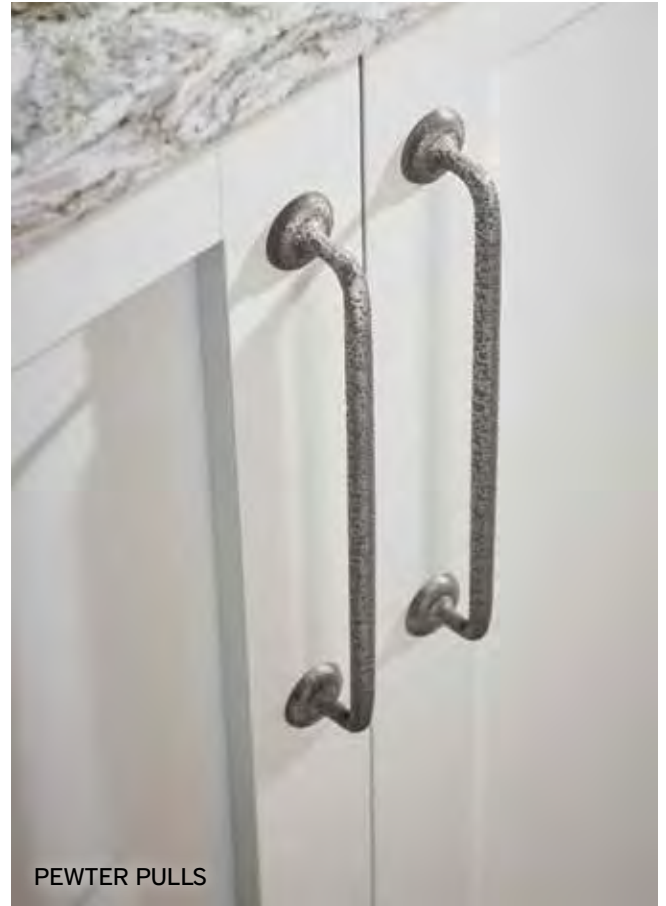

# Olde World

*rustic charm*

7 9/16" cc pull  
Pewter

5 1/16" cc pull  
Rust

3" cc pull  
Aged Bronze

3" cc cup pull  
Venetian Bronze

1 3/8" knob  
Pewter

1" knob  
Rust

*Sizes*

	O	P	R	VB
1" knob	286-O	286-P	286-R	286-VB
1 3/8" knob	272-O	272-P	272-R	272-VB
3" cc pull	273-O	273-P	273-R	273-VB
3" cc cup pull	274-O	274-P	274-R	274-VB
5 1/16" cc pull	276-O	276-P	276-R	276-VB
7 9/16" cc pull	287-O	287-P	287-R	287-VB