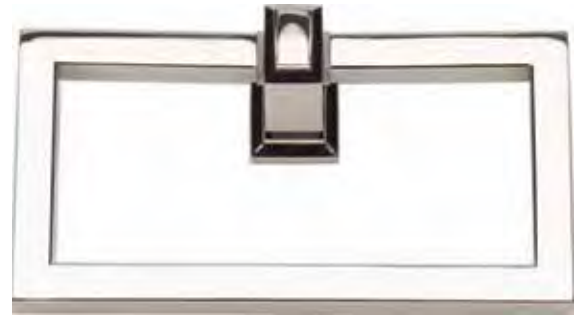

Tissue Hook  
Venetian Bronze

Towel Ring  
Polished Nickel

Double Hook  
Polished Chrome

See coordinating  
knobs & pulls on  
page 152-155

*Sizes*

	BRN	CH	PN	VB
Double Hook	SUTTH-BRN	SUTTH-CH	SUTTH-PN	SUTTH-VB
Tissue Hook	SUTTP-BRN	SUTTP-CH	SUTTP-PN	SUTTP-VB
Towel Ring	SUTTR-BRN	SUTTR-CH	SUTTR-PN	SUTTR-VB
18" Towel Bar	SUTTB18-BRN	SUTTB18-CH	SUTTB18-PN	SUTTB18-VB
24" Towel Bar	SUTTB24-BRN	SUTTB24-CH	SUTTB24-PN	SUTTB24-VB
24" Glass Shelf	SUTSF-BRN	SUTSF-CH	SUTSF-PN	SUTSF-VB