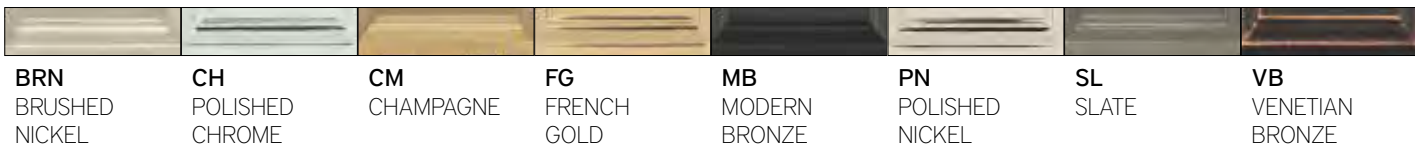

Sizes

	BRN	CH	CM	FG	MB	PN	SL	VB
1 1/4" square knob	289-BRN	289-CH	289-CM	289-FG	289-MB	289-PN	289-SL	289-VB
1 7/16" rectangle knob	290-BRN	290-CH	290-CM	290-FG	290-MB	290-PN	290-SL	290-VB
3" cc pull	291-BRN	291-CH	291-CM	291-FG	291-MB	291-PN	291-SL	291-VB
3" cc cup pull	339-BRN	339-CH	339-CM	339-FG	339-MB	339-PN	339-SL	339-VB
3 3/4" cc pull	435-BRN	435-CH	435-CM	435-FG	435-MB	435-PN	435-SL	435-VB
5 1/16" cc pull	292-BRN	292-CH	292-CM	292-FG	292-MB	292-PN	292-SL	292-VB
7 9/16" cc pull	293-BRN	293-CH	293-CM	293-FG	293-MB	293-PN	293-SL	293-VB
11 5/16" cc pull	337-BRN	337-CH	337-CM	337-FG	337-MB	337-PN	337-SL	337-VB
18" cc appliance pull	AP10-BRN	AP10-CH	AP10-CM	AP10-FG	AP10-MB	AP10-PN	AP10-SL	AP10-VB

Longer lengths not shown

Finishes