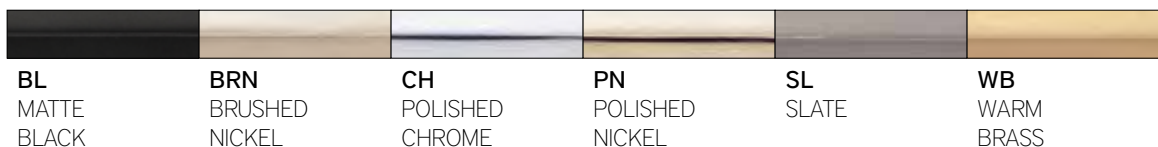

Sizes

	BL	BRN	CH	PN	SL	WB
1 1/4" square knob	A660-BL	A660-BRN	A660-CH	A660-PN	A660-SL	A660-WB
1 7/16" rectangle knob	A661-BL	A661-BRN	A661-CH	A661-PN	A661-SL	A661-WB
3 3/4" cc pull	A663-BL	A663-BRN	A663-CH	A663-PN	A663-SL	A663-WB
5 1/16" cc pull	A664-BL	A664-BRN	A664-CH	A664-PN	A664-SL	A664-WB
6 5/16" cc pull	A665-BL	A665-BRN	A665-CH	A665-PN	A665-SL	A665-WB
7 9/16" cc pull	A666-BL	A666-BRN	A666-CH	A666-PN	A666-SL	A666-WB
8 13/16" cc pull	A667-BL	A667-BRN	A667-CH	A667-PN	A667-SL	A667-WB
12" cc pull	A668-BL	A668-BRN	A668-CH	A668-PN	A668-SL	A668-WB
12" cc appliance pull	A669-BL	A669-BRN	A669-CH	A669-PN	A669-SL	A669-WB
18" cc appliance pull	A670-BL	A670-BRN	A670-CH	A670-PN	A670-SL	A670-WB

Finishes