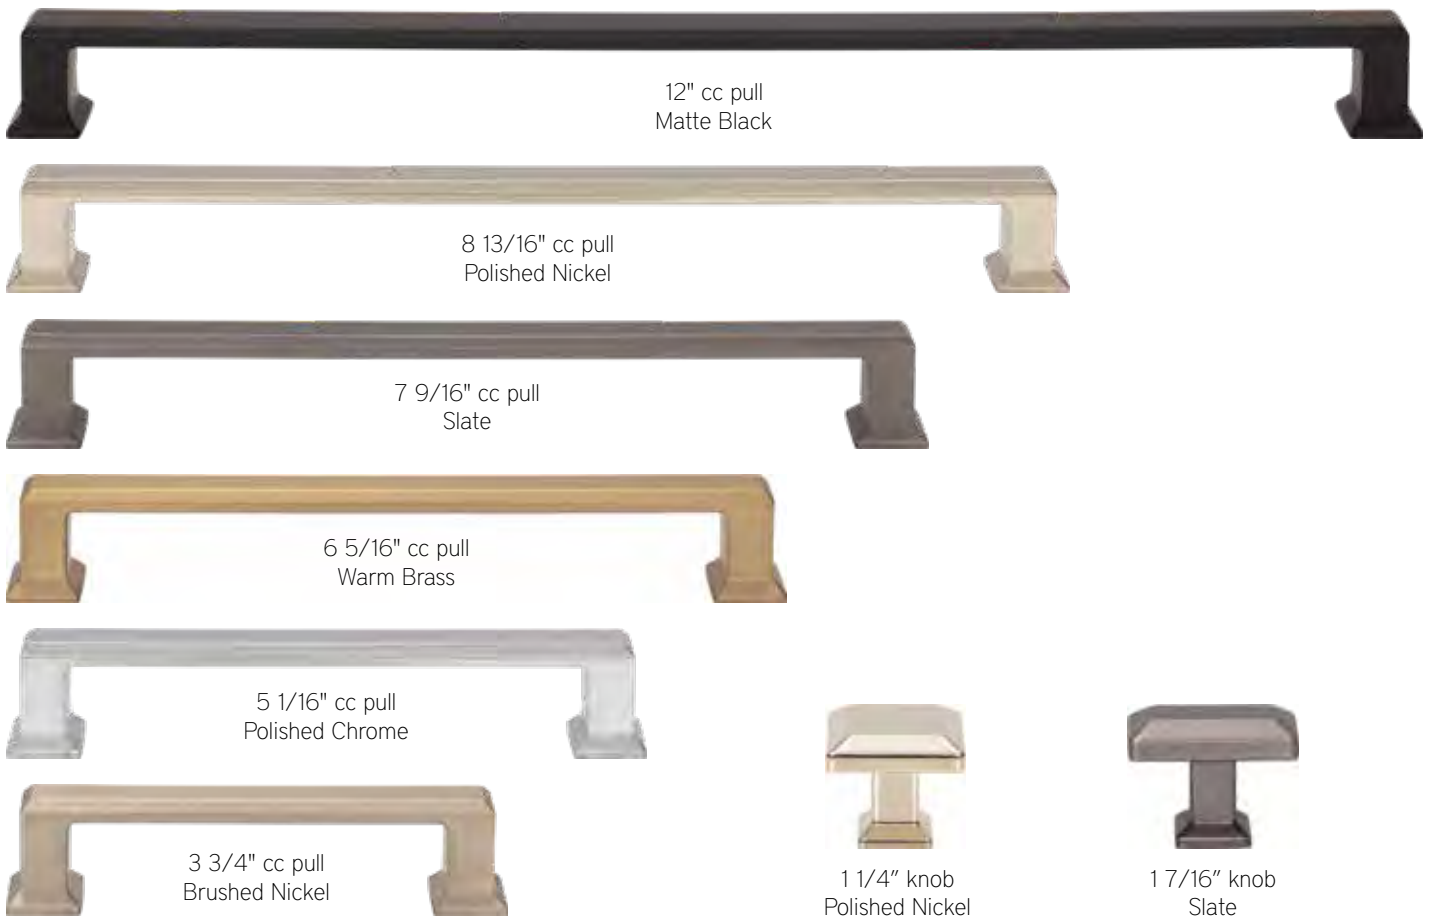

Sizes

	BL	BRN	CH	PN	SL	WB
1 1/4" square knob	A660-BL	A660-BRN	A660-CH	A660-PN	A660-SL	A660-WB
1 7/16" rectangle knob	A661-BL	A661-BRN	A661-CH	A661-PN	A661-SL	A661-WB
3 3/4" cc pull	A663-BL	A663-BRN	A663-CH	A663-PN	A663-SL	A663-WB
5 1/16" cc pull	A664-BL	A664-BRN	A664-CH	A664-PN	A664-SL	A664-WB
6 5/16" cc pull	A665-BL	A665-BRN	A665-CH	A665-PN	A665-SL	A665-WB
7 9/16" cc pull	A666-BL	A666-BRN	A666-CH	A666-PN	A666-SL	A666-WB
8 13/16" cc pull	A667-BL	A667-BRN	A667-CH	A667-PN	A667-SL	A667-WB
12" cc pull	A668-BL	A668-BRN	A668-CH	A668-PN	A668-SL	A668-WB
12" cc appliance pull	A669-BL	A669-BRN	A669-CH	A669-PN	A669-SL	A669-WB
18" cc appliance pull	A670-BL	A670-BRN	A670-CH	A670-PN	A670-SL	A670-WB

Finishes